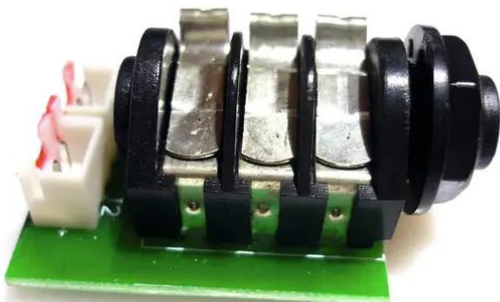

## Pcb (Connection/Jack plug) COB PRO 6x10W

Réf. : E6507086

GTIN: 4026397508574

---

## Pcb (Connection/Jack plug) COB PRO 6x10W

Réf. : E6507086

GTIN: 4026397508574

**Caractéristiques:**

---