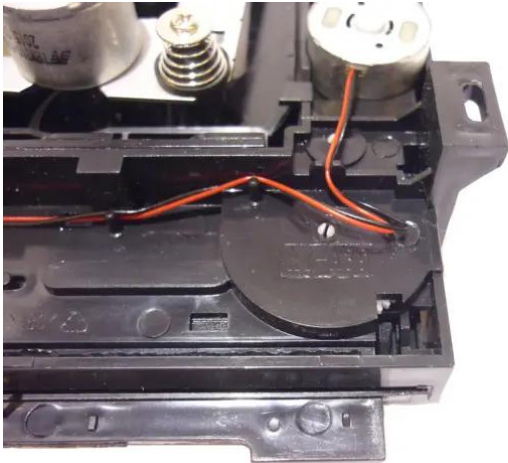

running gear XMT-1400 (XY-A39)

Réf.: E6506552
GTIN: 4026397488012

running gear XMT-1400 (XY-A39)

Réf. : E6506552
GTIN: 4026397488012

Caractéristiques:
