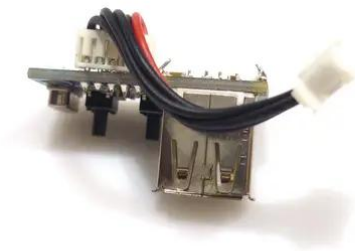

## Pcb (USB/IN) PM-211P (B1221)

Réf. : E6506116  
GTIN: 4026397565621

---

## Pcb (USB/IN) PM-211P (B1221)

Réf. : E6506116  
GTIN: 4026397565621