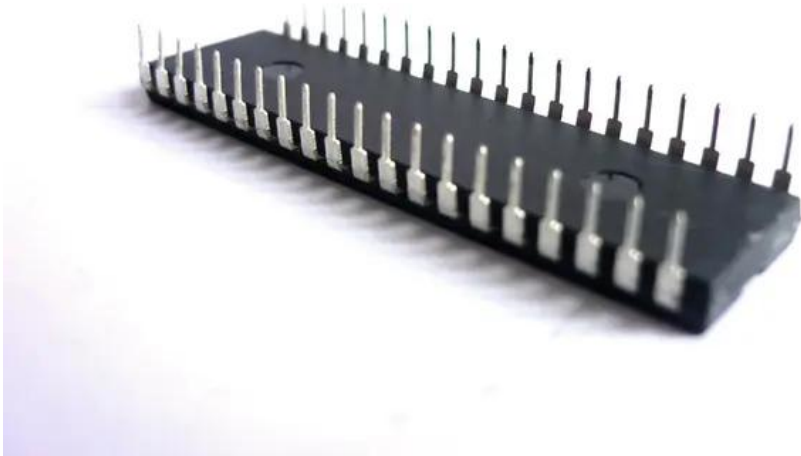

IC STC89C51 for DMX Superstrobe 2700

Réf. : E400041U

GTIN: 4026397431407

Prix de catalogue: 8.33 €

TVA 19% incl.

Caractéristiques:

Données techniques:

Contenu de la livraison:

Logistique

EAN / GTIN: 4026397431407

Poids: 0,01 kg

Longueur: 0.05 m

Largeur: 0.01 m

Hauteur: 0.01 m