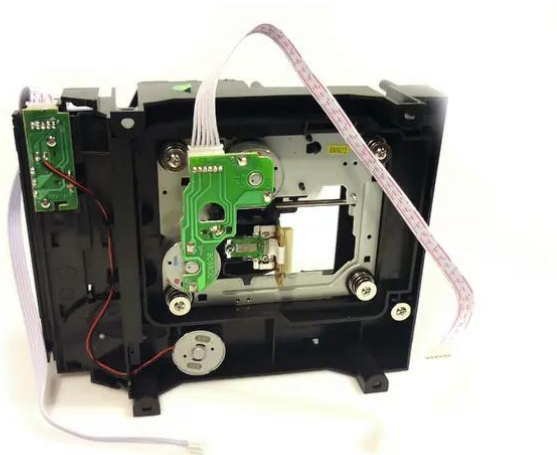

## Drive (08CD-57) XMP/XCP/XDP

Réf. : E0202037  
GTIN: 4026397418293

---

## Drive (08CD-57) XMP/XCP/XDP

Réf. : E0202037  
GTIN: 4026397418293