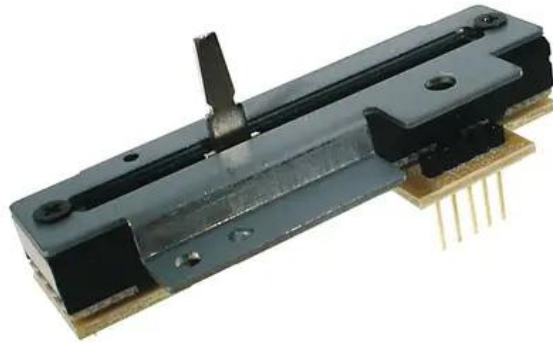

## Channelfader for EX-840

Réf. : E0199151  
GTIN: 4026397168488

---

---

### Données techniques:

Poids: 0,03 kg

---

---