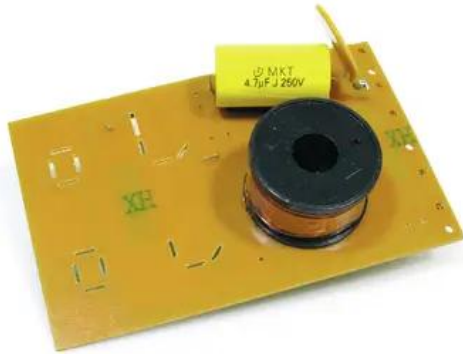

Crossover TX-1520/1220/2520 TMX

Réf. : E0197614
GTIN: 4026397197693

Caractéristiques:

Données techniques:

Contenu de la livraison:

Logistique

EAN / GTIN: 4026397197693

Poids: 0,09 kg

Longueur: 0.16 m

Largeur: 0.12 m

Hauteur: 0.06 m