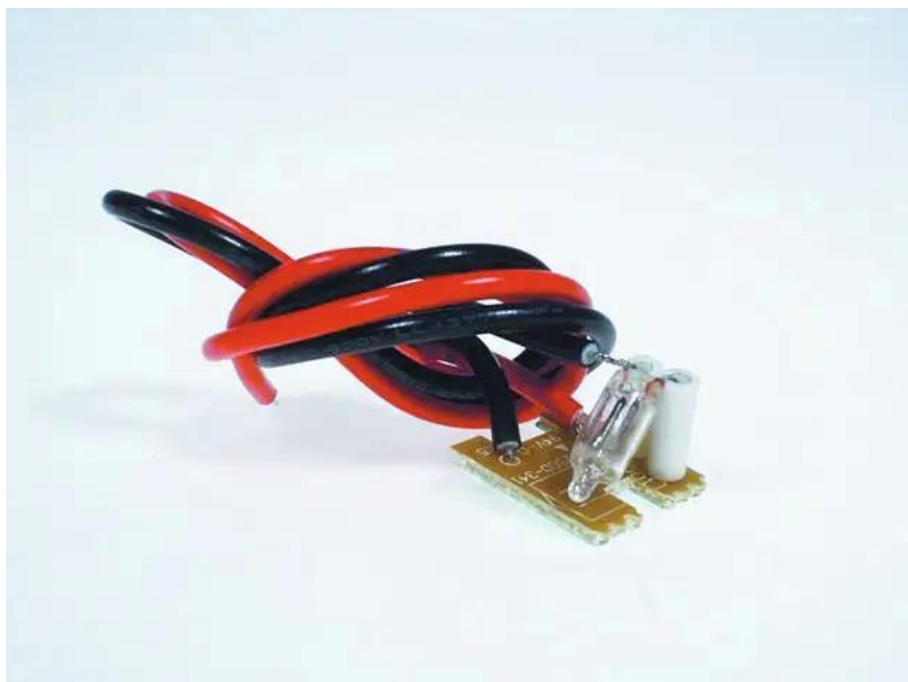

Strobe lamp for BD-1350

Réf. : E0197413

GTIN: 4026397107241

Caractéristiques:

Données techniques:

Contenu de la livraison:

Logistique

EAN / GTIN: 4026397107241

Poids: 0,00 kg

Longueur: 0.00 m

Largeur: 0.00 m

Hauteur: 0.00 m