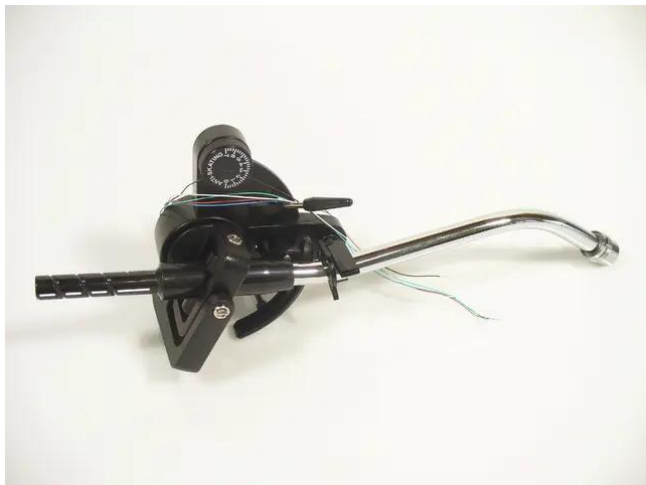

Tone arm for DD-2520 black

Réf. : E0196023

GTIN: 4026397364750

Tone arm for DD-2520 black

Réf. : E0196023

GTIN: 4026397364750

Caractéristiques:
