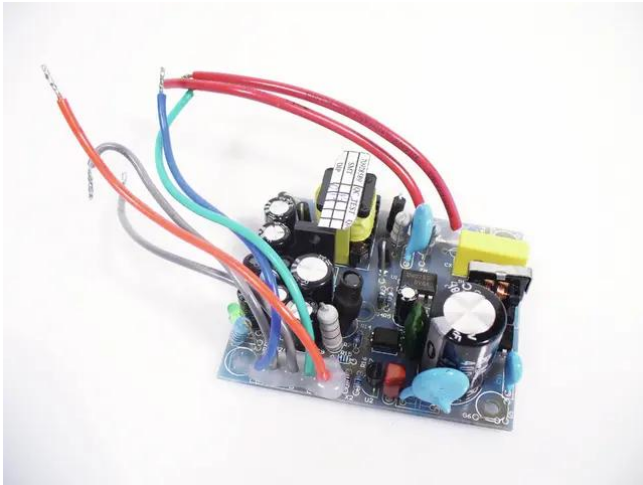

## Pcb (power supply) DXO-24/26 (DSKGPOWB)

Réf.: E0050810  
GTIN: 4026397332896

---

## Pcb (power supply) DXO-24/26 (DSKGPOWB)

Réf. : E0050810  
GTIN: 4026397332896

**Caractéristiques:**

---