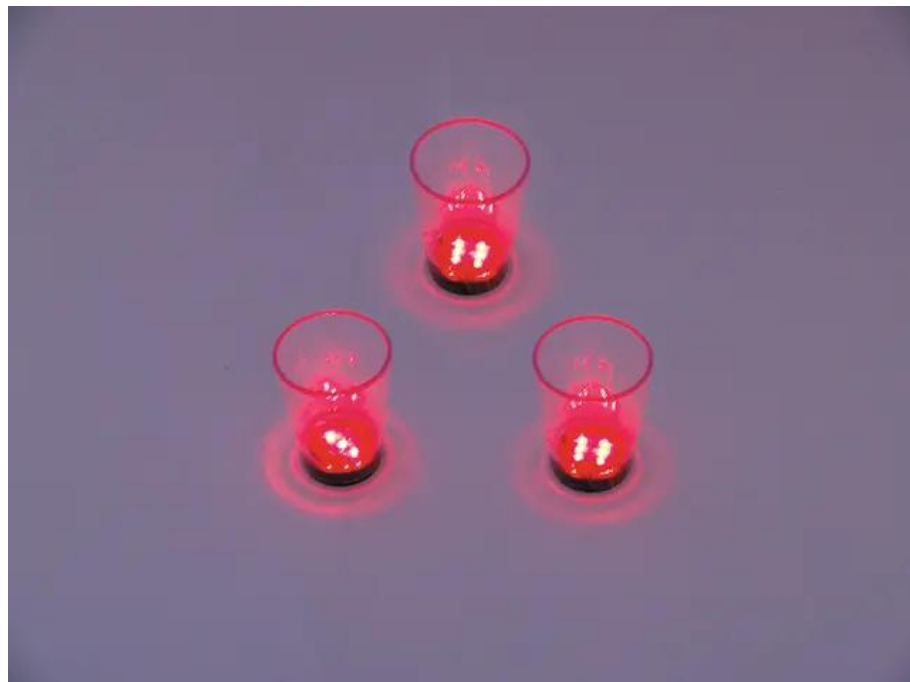

## EUROPALMS Verre LED 2 cl à dés, rouge, 3x

Des verres à LED pour votre prochaine fête

Réf. : 83309050

GTIN: 4026397302530

### Caractéristiques:

- Les dés sont lancés en tapant le verre sur la table
- Lors du lavage, le bloc électrique peut être facilement retiré et remis en place ultérieurement après le lavage
- Possibilité de fonctionnement sur batterie/piles
- 9 LED 3 mm rouge (R)

### Logistique

EAN / GTIN: 4026397302530

Poids: 0,09 kg

Longueur: 0.11 m

Largeur: 0.05 m

Hauteur: 0.05 m

### Données techniques:

Branchement électrique:	Pile/batterie Tramite
Batterie:	2 x pile bouton 1,5 V LR41 alcaline au manganèse intégré
Type de lampe:	Lampe LED
Type de LED:	9 x 3 mm rouge (R)
Couleur du boîtier:	Transparent
Contenance:	2 cl
Dimension:	Hauteur : 6,2 cm Diamètre : Ø 4,8 cm
Poids:	0,07 kg