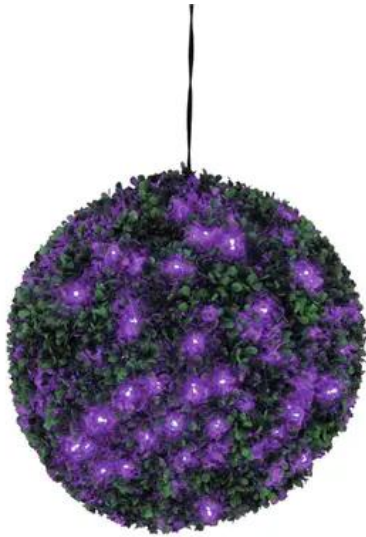

EUROPALMS Buis rond à LED violettes, artificiel, 40 cm

Belle boule de buis décorative en PE, LED

Réf. : 82606958

GTIN: 4026397366495

Caractéristiques:

- Extravagant decoration, ideal for home and garden
- 200 long-life LEDs (available in different colors)
- Ready for connection with outdoor power cord (IP44)
- 200 LED pourpre/violet
- Commandé via plug and play
- Convient à une utilisation en extérieur IP44

Logistique

EAN / GTIN: 4026397366495

Poids: 2,30 kg

Longueur: 0.41 m

Largeur: 0.41 m

Hauteur: 0.41 m

Données techniques:

Alimentation électrique:	230 V AC, 50 Hz
Puissance totale de raccordement:	5,00 W
Type de protection:	IP44
Branchement électrique:	Fixe câble d'alimentation à prise contact de protection Tramite
Type de lampe:	Lampe LED
Type de LED:	200 x pourpre/violet
Commande:	Plug and play
Installation/fixation:	Boucle (corde)
Couleur:	Vert

Feuillage:	Matériau: polyéthylène PE
Dimension:	Hauteur : 40 cm Diamètre : Ø 40 cm
Poids:	1,80 kg
Produit spécial:	Non destiné à l'éclairage de la pièce dans les ménages
Utilisation:	Éclairage pour effets de spectacle