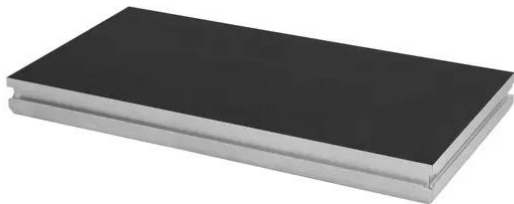

Stage element BE-1L 1x0.5m 500kg/m²

Élément de scène d'extérieur

Réf. : 80702713

GTIN: 4026397760224

Prix de catalogue: 236.81 €
TVA 19% incl.

Stage element BE-1L 1x0.5m 500kg/m²

Élément de scène d'extérieur

Réf. : 80702713

GTIN: 4026397760224

Caractéristiques:

- Cadre en aluminium 1 x 0,5 m
- Les pieds enfichables en aluminium doivent être commandés séparément
- Charge admissible 500 kg/m²
- Convient à une utilisation en extérieur
- Pour des domaines d'application tels que: Scène; bailleur
- Certifié TÜV Nord