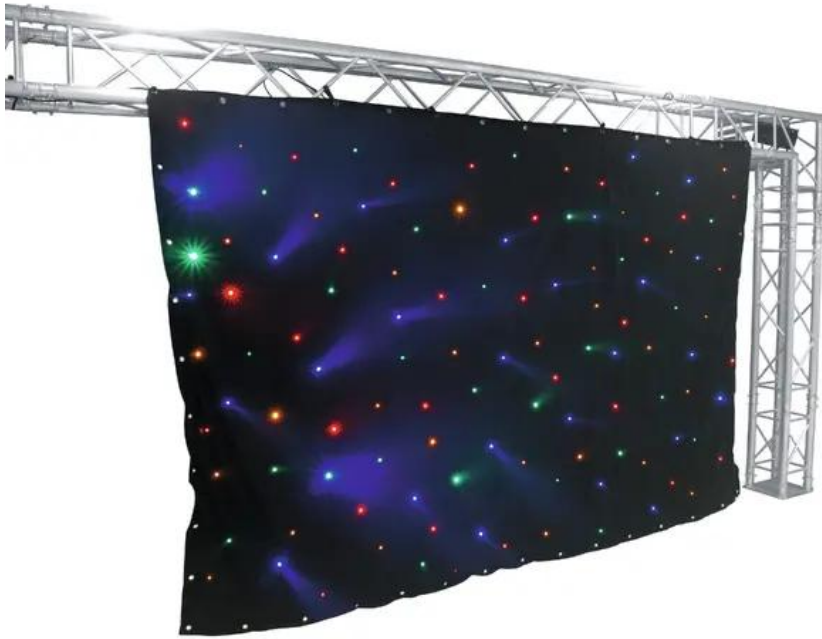

EUROLITE Rideau LED CRT-120

Rideau de LED à 120 LED RGB+jaune & contrôleur DMX adapté (3 x 2 m)

Réf. : 80503400

GTIN: 4026397406986

Caractéristiques:

- Plusieurs rideaux peuvent être synchronisés via DMX
- 120 LED 5 mm R/G/B/A
- Dimmer électronique; choix de la couleur manuel; changement de couleur réglable; fondu enchaîné des couleurs réglable
- Effet stroboscope
- L'appareil est refroidi par refroidissement par convection passive
- Commandé via stand-alone; DMX; commande de la musique via microphone
- Montage facile
- Hydrofuge
- B1 difficilement inflammable
- Pour des domaines d'application tels que: Cave aménagée pour les fêtes; DJ itinérants / artistes solos

Logistique

EAN / GTIN: 4026397406986

Poids: 4,95 kg

Longueur: 0.50 m

Largeur: 0.23 m

Hauteur: 0.30 m

Données techniques:

Alimentation électrique:	100-240 V CA, 50/60 Hz
Puissance totale de raccordement:	15,00 W
Type de protection:	IP20
Branchement électrique:	Alimentation électrique via appareils froids (M) version encastrable câble d'alimentation à prise contact de protection (inclus dans la livraison) Tramite
Type de lampe:	Lampe LED

Type de LED:	120 x 5 mm R/G/B/A
Fréquence du flash:	1 - 12 Hz
Canaux DMX:	8
Entrée DMX:	1 x XLR (M) 3 broches version encastrable
Sortie DMX:	1 x XLR (F) 3 broches version encastrable
Refroidissement:	Refroidissement par convection passive
Commande:	Stand-alone; DMX; commande de la musique via microphone
Construction:	Montage facile
Couleur du boîtier:	Noir
Matériau:	, hydrofuge
Dimension:	Largeur : 18 cm Profondeur : 19 cm Hauteur : 9 cm
Poids:	1,2 kg
Dimension:	Largeur : 300 cm Hauteur : 200 cm
Poids:	3,6 kg
Produit spécial:	Non destiné à l'éclairage de la pièce dans les ménages
Utilisation:	Éclairage pour effets de spectacle