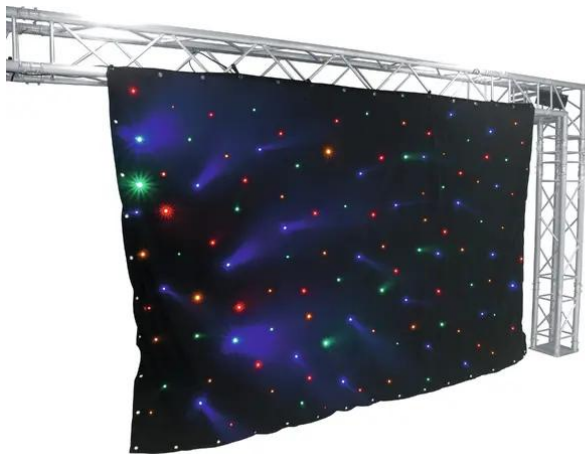

eurolite®

Rideau LED CRT-120

Rideau de LED à 120 LED RGB+jaune & contrôleur DMX adapté (3 x 2 m)

Réf. : 80503400

GTIN: 4026397406986

eurolite®

Rideau LED CRT-120

Rideau de LED à 120 LED RGB+jaune & contrôleur DMX adapté (3 x 2 m)

Réf. : 80503400

GTIN: 4026397406986

Caractéristiques:

- Plusieurs rideaux peuvent être synchronisés via DMX
- 120 LED 5 mm R/G/B/A
- Dimmer électronique; choix de la couleur manuel; changement de couleur réglable; fondu enchaîné des couleurs réglable
- Effet stroboscope
- L'appareil est refroidi par refroidissement par convection passive
- Commandé via stand-alone; DMX; commande de la musique via microphone
- Montage facile
- Hydrofuge
- B1 difficilement inflammable
- Pour des domaines d'application tels que: Cave aménagée pour les fêtes; DJ itinérants / artistes solos