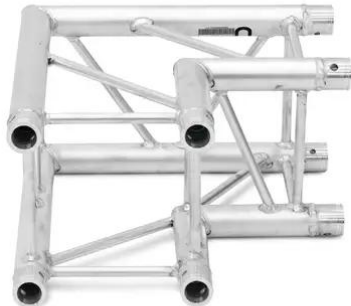

Coin 2 voies 90° QL-ET34 C-21 QUADLOCK

Système de traverses 4 points

Réf. : 60306780

GTIN: 4026397501780

Coin 2 voies 90° QL-ET34 C-21 QUADLOCK

Système de traverses 4 points

Réf. : 60306780

GTIN: 4026397501780

Caractéristiques:

- Alliage solide EN-AW 6082 pour une grande capacité de charge
- Tubes en aluminium de haute qualité de 50 mm de diamètre
- Poids réduit
- Distance entre les centres de trou : 240 mm
- Montage facile
- Tube porteur: 50 mm
- Made in Europe
- Pour des domaines d'application tels que: Théâtre; Agencement de salons et magasin; clubs/écoles de danse