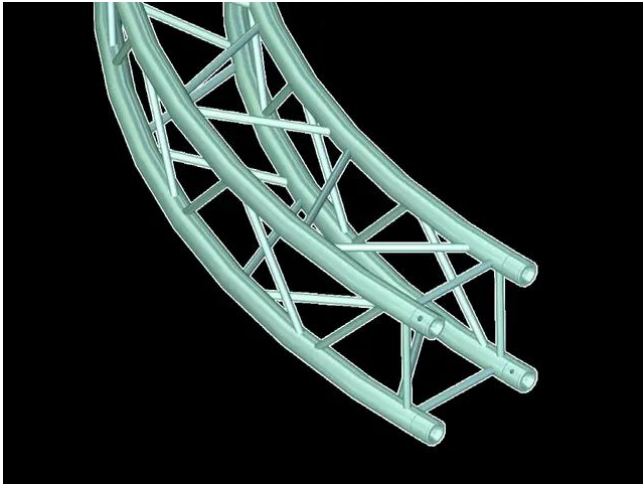

# alutruss

---

## Élément p. cercle 4 m int. 90° 6082 QUADLOCK

Réf. : 60306724  
GTIN: 4026397501605

### Caractéristiques:

---

- Tube porteur: 50 mm
- Made in Europe