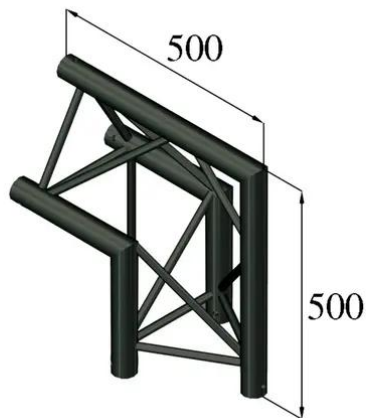

## Coin 2 voies 90° $\Lambda$ noir S-PAC 24 TRILOCK

Système de traverses 3 points

Réf. : 6030253L

GTIN: 4026397559675

### Caractéristiques:

---

- Poids réduit
- Montage facile
- Tube porteur: 50 mm
- Made in Europe
- Pour des domaines d'application tels que: Théâtre; Agencement de salons et magasin; clubs/écoles de danse