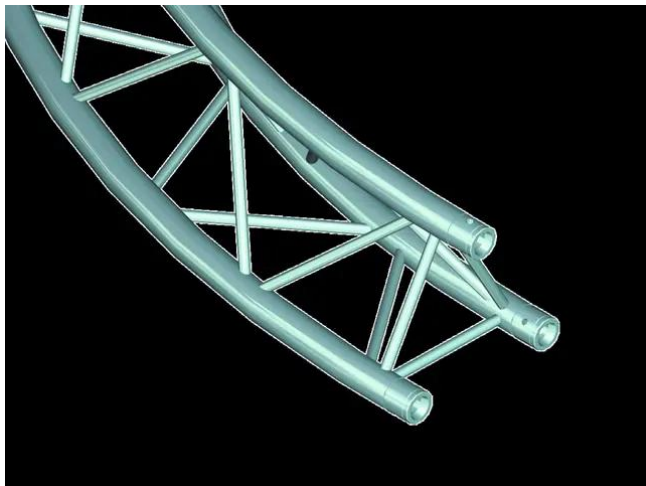

alutruss

Élément de cercle 6 m int. 45° Λ 6082 TRILOCK

Réf. : 60302488
GTIN: 4026397501070

alutruss

Élément de cercle 6 m int. 45° Λ 6082 TRILOCK

Réf. : 60302488
GTIN: 4026397501070

Caractéristiques:

- Tube porteur: 50 mm
- Made in Europe