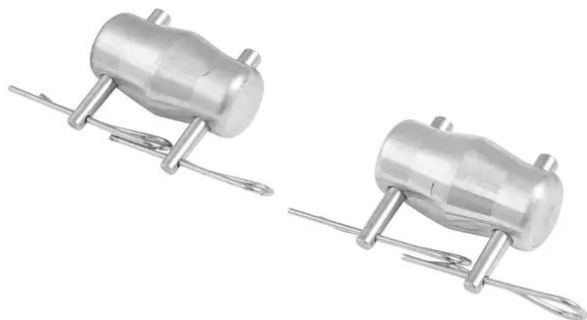

## DECOLOCK DQ2 Connecteur cône/broche/goupille

Système de traverse 2 points universel de conception légère

Réf. : 60301590

GTIN: 4026397396249

### Caractéristiques:

---

- Alliage d'aluminium pour un look classique et high-tech
- Montage rapide, efficace et fiable grâce aux connecteurs coniques QUICK-LOCK
- Un vaste choix de longueurs, d'éléments circulaires et d'angles offre un maximum de flexibilité
- Constructions spéciales selon les spécifications du client sur demande
- Tube porteur: 35 mm
- Chaque couleur RAL disponible sur demande
- Modèles à disponibles
- Made in Europe
- Pour des domaines d'application tels que: Théâtre; Agencement de salons et magasin; installation; scène