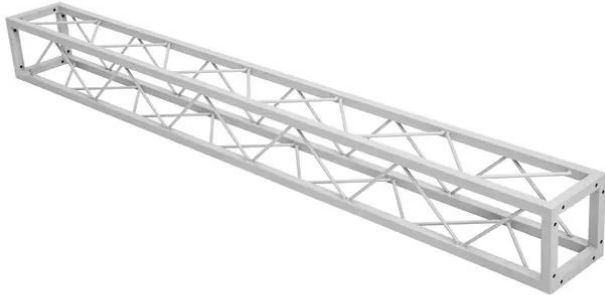

Traverse Quad ST-2000 argent

Traverse rectangulaire décorative

Réf. : 60112435

GTIN: 4026397665840

Traverse Quad ST-2000 argent

Traverse rectangulaire décorative

Réf. : 60112435

GTIN: 4026397665840

Caractéristiques:

- Petite traverse décorative
- Revêtement gris argenté pour un look tech classique
- Encombrement réduit de 20 cm
- Montage particulièrement facile par vis M8
- Pour des constructions tendance
- Créez des effets spectaculaires en combinant un éclairage approprié, des plantes vertes, des éléments en laiton et du blanc pour créer un contraste fort
- Veuillez commander le jeu de vis correspondant séparément
- Disponible en plusieurs tailles
- Pour des domaines d'application tels que: Agencement de magasin; DJ itinérants / artistes solos; installation