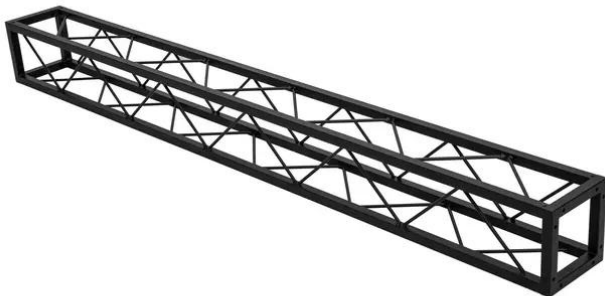

Traverse Quad ST-2000 noire

Traverse rectangulaire décorative

Réf. : 60112430

GTIN: 4026397665833

Traverse Quad ST-2000 noire

Traverse rectangulaire décorative

Réf. : 60112430

GTIN: 4026397665833

Caractéristiques:

- Petite traverse décorative
- Encombrement réduit de 20 cm
- Montage particulièrement facile par vis M8
- Pour des constructions tendance
- Créez des effets spectaculaires en combinant un éclairage approprié, des plantes vertes, des éléments en laiton et du blanc pour créer un contraste fort
- Veuillez commander le jeu de vis correspondant séparément
- Disponible en plusieurs tailles
- Pour des domaines d'application tels que: Agencement de magasin; DJ itinérants / artistes solos; installation