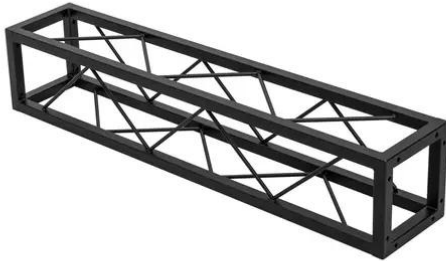

## Traverse Quad ST-1000 noire

Traverse rectangulaire décorative

Réf. : 60112420

GTIN: 4026397665802

### Caractéristiques:

---

- Petite traverse décorative
- Encombrement réduit de 20 cm
- Montage particulièrement facile par vis M8
- Pour des constructions tendance
- Créez des effets spectaculaires en combinant un éclairage approprié, des plantes vertes, des éléments en laiton et du blanc pour créer un contraste fort
- Veuillez commander le jeu de vis correspondant séparément
- Disponible en plusieurs tailles
- Pour des domaines d'application tels que: Agencement de magasin; DJ itinérants / artistes solos; installation