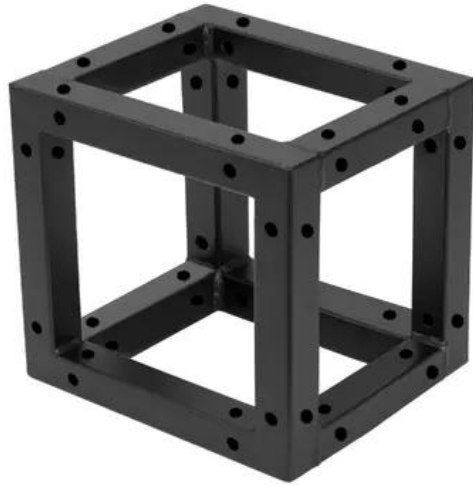

DECOTRUS Quad Corner Block noir

Accessoire pour Quad DECOTRUS - le système de traverse décoratif

Réf. : 60112400

GTIN: 4026397665765

Caractéristiques:

- Encombrement réduit de 20 cm
- Montage particulièrement facile par vis M8
- Pour des constructions tendance
- Créez des effets spectaculaires en combinant un éclairage approprié, des plantes vertes, des éléments en laiton et du blanc pour créer un contraste fort
- Veuillez commander le jeu de vis correspondant séparément
- Pour des domaines d'application tels que: Agencement de magasin; DJ itinérants / artistes solos; installation

Logistique

EAN / GTIN: 4026397665765

Poids: 1,70 kg

Longueur: 0.22 m

Largeur: 0.22 m

Hauteur: 0.23 m

Données techniques:

Matériau: Acier (thermolaqué)

Couleur: Noir, thermolaqué

Dimension: Longueur : 20 cm
Largeur : 20 cm
Profondeur : 20 cm

Poids: 1,50 kg

Contenu de la livraison: