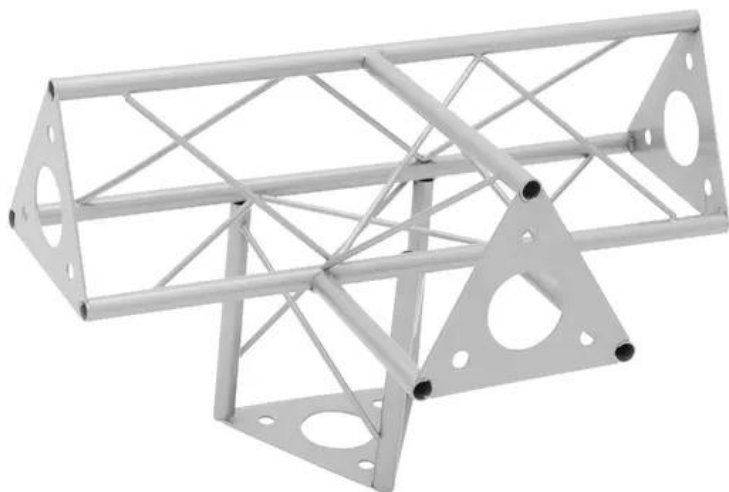

DECOTRUSS Élément 4 voies Λ SAT-43 argent

Les traverses décoratives

Réf. : 60112254

GTIN: 4026397175318

Caractéristiques:

- Une multitude de traverses et de coins permettent de créer des structures spatiales fantaisistes
- Les constructions DECOTRUSS sont conçues comme des éléments de design
- Assemblage simple
- Tube porteur: 15 mm
- Pour des domaines d'application tels que: Agencement de magasin; Agencement de salons et magasin

Logistique

EAN / GTIN: 4026397175318

Poids: 2,10 kg

Longueur: 0.45 m

Largeur: 0.40 m

Hauteur: 0.27 m

Données techniques:

Construction:	Assemblage simple
Tube porteur:	15 mm x 1,5 mm
Matériau:	Acier (thermolaqué)
Couleur:	Couleurs alu, thermolaqué
Entretoise diamètre x épaisseur:	Matériau massif 5 mm
Dimension:	Longueur : 45 cm Largeur : 30 cm Hauteur : 30 cm
Poids:	2,06 kg

Contenu de la livraison:

1 x traverse
1 x Mode d'emploi