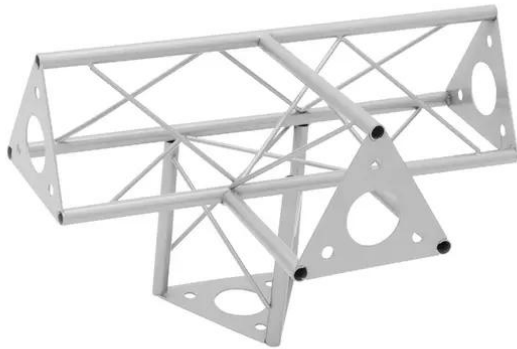

## Élément 4 voies $\wedge$ SAT-43 argent

Les traverses décoratives

Réf. : 60112254

GTIN: 4026397175318

### Caractéristiques:

---

- Une multitude de traverses et de coins permettent de créer des structures spatiales fantaisistes
- Les constructions DECOTRUSS sont conçues comme des éléments de design
- Assemblage simple
- Tube porteur: 15 mm
- Pour des domaines d'application tels que: Agencement de magasin; Agencement de salons et magasin