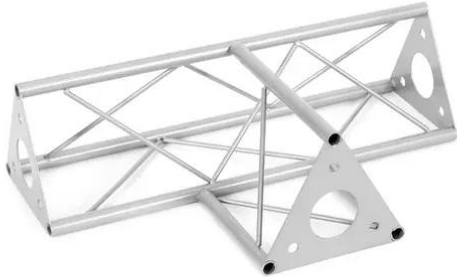

## Élément en T 3 voies horizontal SAT-36

Les traverses décoratives

Réf. : 60112234

GTIN: 4026397658682

### Caractéristiques:

---

- Une multitude de traverses et de coins permettent de créer des structures spatiales fantaisistes
- Les constructions DECOTRUSSE sont conçues comme des éléments de design
- Assemblage simple
- Tube porteur: 15 mm
- Pour des domaines d'application tels que: Agencement de magasin; Agencement de salons et magasin