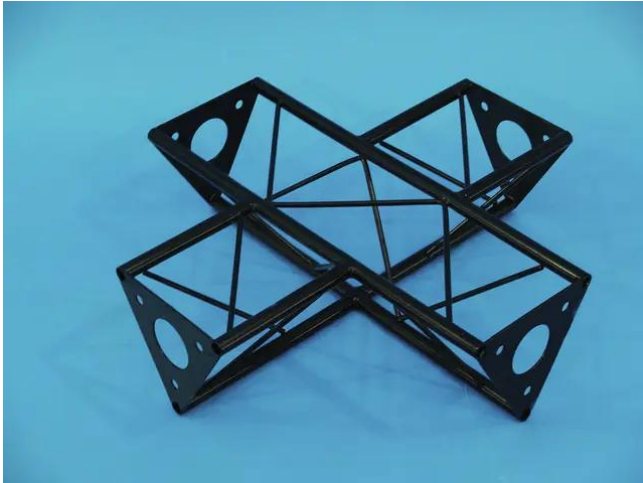

decoTruss

crossing 4-way SAC 41 black

Réf. : 60112190
GTIN: 4026397243710

decoTruss

crossing 4-way SAC 41 black

Réf. : 60112190
GTIN: 4026397243710

Caractéristiques:
