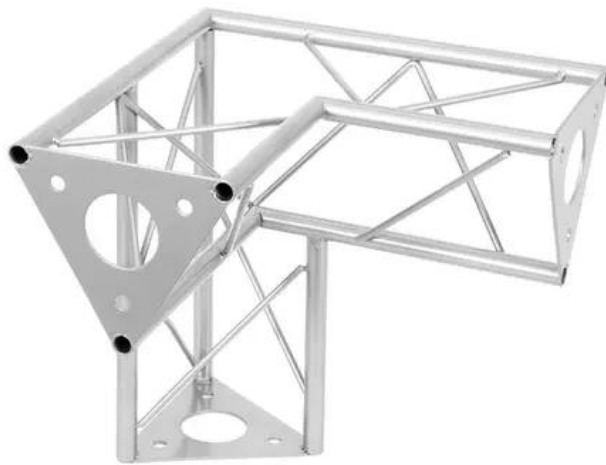

DECOTRUSS Coin 3 voies SAL-33 V droite argent

Les traverses décoratives

Réf. : 60112174

GTIN: 4026397658613

Caractéristiques:

- Une multitude de traverses et de coins permettent de créer des structures spatiales fantaisistes
- Les constructions DECOTRUSS sont conçues comme des éléments de design
- Assemblage simple
- Tube porteur: 15 mm
- Pour des domaines d'application tels que: Agencement de magasin; Agencement de salons et magasin

Logistique

EAN / GTIN: 4026397658613

Poids: 1,70 kg

Longueur: 0.30 m

Largeur: 0.30 m

Hauteur: 0.30 m

Données techniques:

Construction:	Assemblage simple
Tube porteur:	15 mm x 1,5 mm
Matériau:	Acier (thermolaqué)
Couleur:	Couleurs alu, thermolaqué
Entretoise diamètre x épaisseur:	Matériau massif 5 mm
Dimension:	Longueur : 30 cm Largeur : 30 cm Hauteur : 30 cm
Poids:	1,67 kg

Contenu de la livraison:

1 x traverse
1 x Mode d'emploi