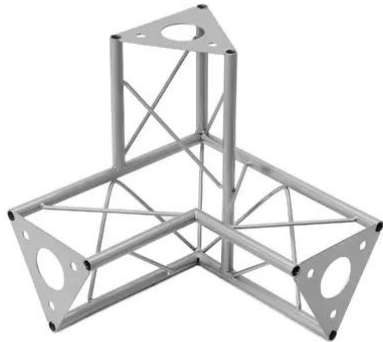

## Coin 3 voies SAL-31 $\Lambda$ droite argent

Réf. : 60112154  
GTIN: 4026397175219

### Caractéristiques:

---

- Tube porteur: 15 mm
- Pour des domaines d'application tels que: Agencement de magasin