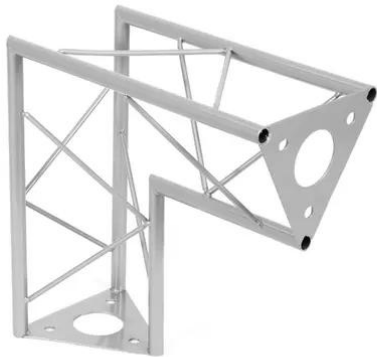

Pièce en forme de toit SAC-25 V 90° argent

Les traverses décoratives

Réf. : 60112124

GTIN: 4026397658552

Pièce en forme de toit SAC-25 V 90° argent

Les traverses décoratives

Réf. : 60112124

GTIN: 4026397658552

Caractéristiques:

- Une multitude de traverses et de coins permettent de créer des structures spatiales fantaisistes
- Les constructions DECOTRUSSE sont conçues comme des éléments de design
- Assemblage simple
- Tube porteur: 15 mm
- Pour des domaines d'application tels que: Agencement de magasin; Agencement de salons et magasin