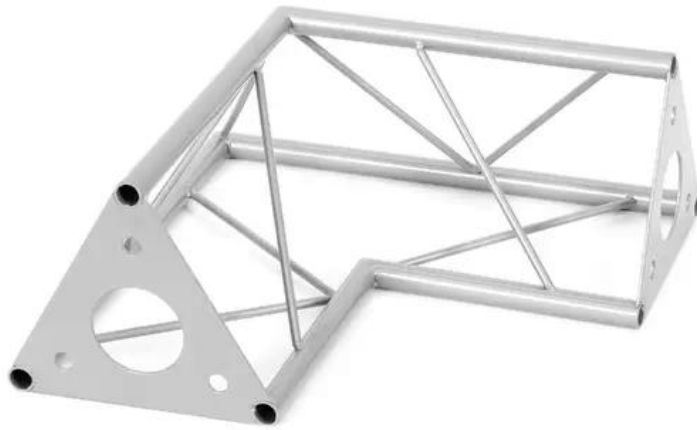

DECOTRUSS Coin 2 voies 90° SAC-21 argent

Les traverses décoratives

Réf. : 60112084

GTIN: 4026397658507

Caractéristiques:

- Une multitude de traverses et de coins permettent de créer des structures spatiales fantaisistes
- Les constructions DECOTRUSS sont conçues comme des éléments de design
- Assemblage simple
- Tube porteur: 15 mm
- Pour des domaines d'application tels que: Agencement de magasin; Agencement de salons et magasin

Logistique

EAN / GTIN: 4026397658507

Poids: 1,21 kg

Longueur: 0.30 m

Largeur: 0.30 m

Hauteur: 0.14 m

Données techniques:

Construction:	Assemblage simple
Tube porteur:	15 mm x 1,5 mm
Matériau:	Acier (thermolaqué)
Couleur:	Couleurs alu, thermolaqué
Entretoise diamètre x épaisseur:	Matériau massif 5 mm
Dimension:	Longueur : 30 cm Largeur : 30 cm Hauteur : 13 cm
Poids:	1,19 kg

Contenu de la livraison:

1 x traverse
1 x Mode d'emploi