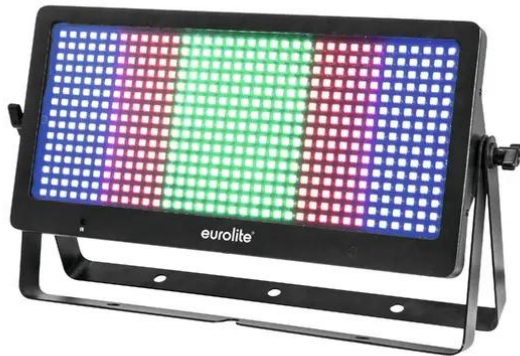

## LED Strobe SMD PRO 540 DMX RGB

Stroboscope/lampe à faisceau large/blinder multifonctionnel  
aux 540 LED SMD RGB très lumineuses

Réf. : 52200915

GTIN: 4026397617528

### Caractéristiques:

---

- 540 LED SMD 5050 3in1 R/G/B (mélange de couleurs homogène)<BR>6 segments pouvant être commandés individuellement
- Mélange de couleurs en continu; Dimmer électronique
- Effet stroboscope; effet wash; effet aveuglant
- 5 programmes de spectacle intégrés
- Choix de couleur direct pour 17 couleurs prédéfinies
- Commandé via stand-alone; DMX; Télécommande infrarouge; commande de la musique via microphone; fonction maître/esclave
- Exempt de scintillements
- Avec Double étrier
- Écran LED 7 segments 4 chiffres
- Entrée et sortie secteur pour interconnecter facilement jusqu'à 8 appareils
- Pour des domaines d'application tels que: Clubs/écoles de danse; scène; DJ itinérants / artistes solos; bailleur