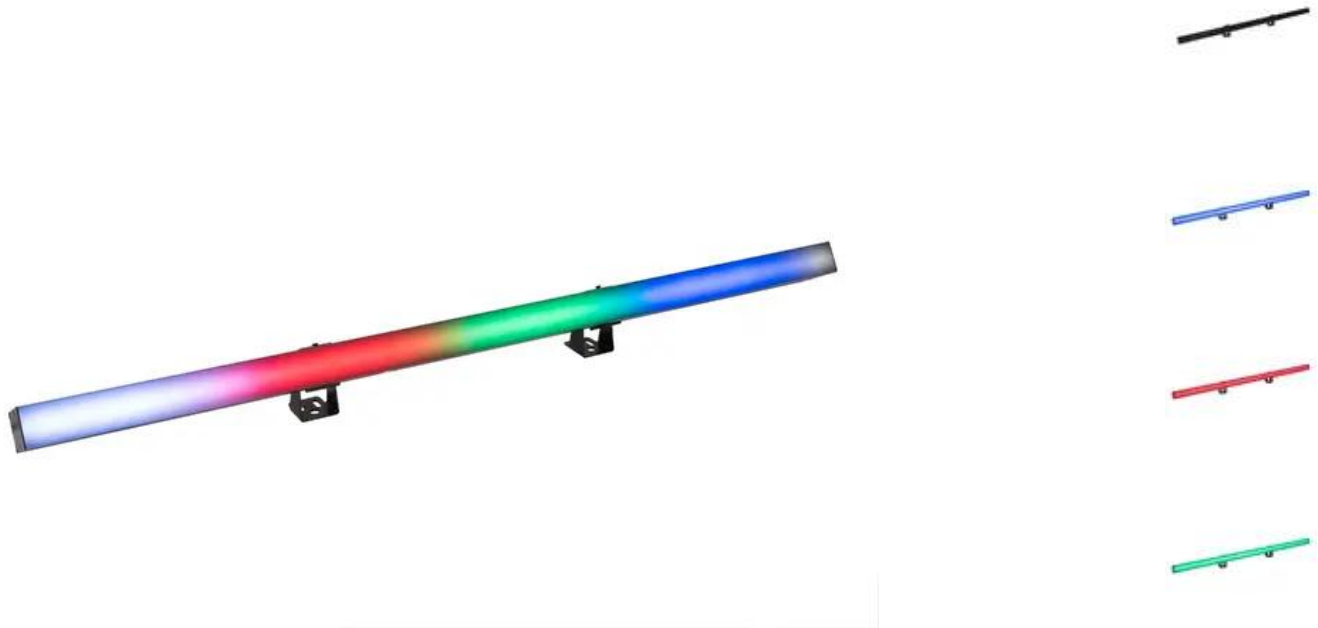

## EUROLITE LED PR-100/32 Pixel DMX Rail noir

Tubes de pixel à contrôle DMX, mélange de couleurs RGB

Réf. : 51928608

GTIN: 4026397684544

### Caractéristiques:

- Connexions DMX et secteur optimisées pour un câblage facile
- Cache frontal : noir
- 96 LED SMD 5050 3in1 R/G/B (mélange de couleurs homogène)<BR>32 segments pouvant être commandés individuellement
- Mélange de couleurs en continu; changement de couleur réglable; couleurs préréglé; Dimmer électronique
- 12 programmes de spectacle intégrés
- Choix de couleur direct pour 17 couleurs prédéfinies
- L'appareil est refroidi par refroidissement par convection passive
- Commandé via stand-alone; DMX; commande de la musique via microphone
- Avec un Angle de départ de 120°
- Avec étrier
- Écran LED 7 segments 4 chiffres
- Entrée et sortie secteur pour interconnecter facilement jusqu'à 8 appareils
- Pour des domaines d'application tels que: Clubs/écoles de danse; décoration; mariage/Gala/événements; Restaurants, bars et hôtels; vidéo et photographie; Publicité/vitrine
- Fonctionnement silencieux
- Possibilité d'utilisation: Volant; montage mural