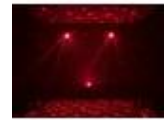

EUROLITE LED BC-6, effet de faisceau

Effet boule à facettes compact, boule illuminée et DMX

Réf. : 51918806
GTIN: 4026397500301

Description:

The LED BC-6 Beam Effect by Eurolite offers stunningly bright and room-filling color effects and multiple functions:

The acrylic glass dome with six bright LEDs in the colors red, green, blue, amber and white produces circular light effects with thrilling color mixtures, rapid color changes, dimmed light as well as dynamic strobe effects - easily controllable in stand-alone, master/slave, automatic, DMX (9 DMX channels) or sound control mode via the integrated microphone. Motor rotation can be manually adjusted between 0 and 50 rotations per minute. Thanks its ultralight plastic enclosure, you can easily take this effect with you and set it up everywhere. The base plate also allows for wall mounting.

Caractéristiques:

- Des LED rotatives remplissent la pièce d'innombrables rayons multicolores
- La fonction de mémoire enregistre le dernier réglage lors de l'arrêt de l'appareil
- Boîtier en plastique avec équerres de fixation
- 6 LED 1 W high-power R/G/B/W/A
- Changement de couleur réglable; fondu enchaîné des couleurs réglable; Dimmer électronique; vitesse de rotation en continu
- Effet Flower; effet stroboscope
- 12 programmes de spectacle intégrés
- L'appareil est refroidi par ventilateur
- Commandé via stand-alone; DMX; commande de la musique via microphone
- Écran LED 7 segments 4 chiffres
- Pour des domaines d'application tels que: Cave aménagée pour les fêtes; Publicité/vitrine; décoration
- Fonctionnement très silencieux