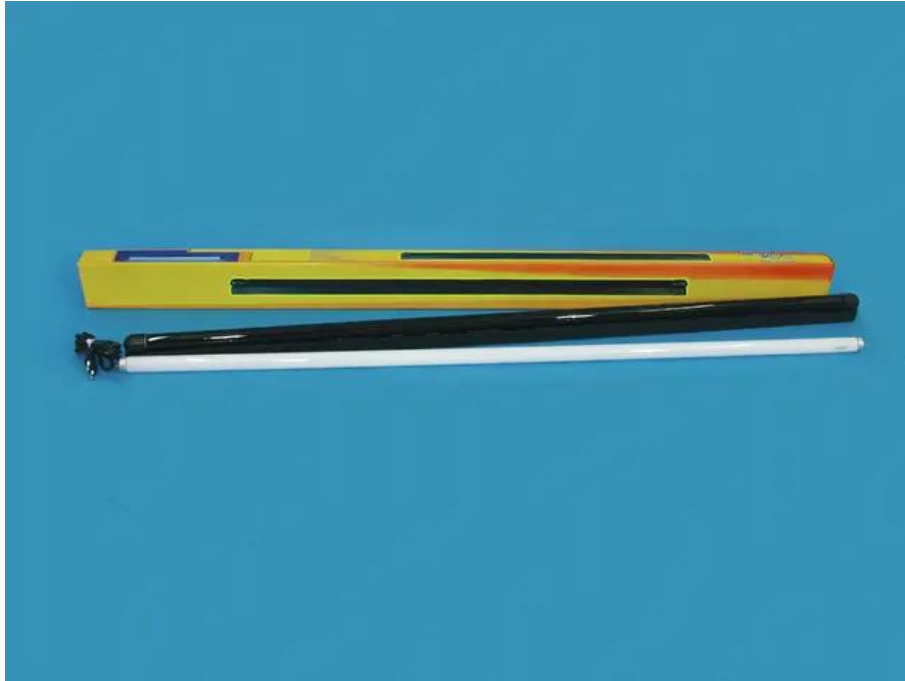

EUROLITE Ensemble complet 120 cm 36 W slim UV et blanc

Ensemble prêt à être connecté avec tubes UV et tubes fluorescents (blanc froid)

Réf. : 51101464

GTIN: 4026397170122

Caractéristiques:

- Tube UV avec douille, cordon d'alimentation et fiche secteur
- Boîtier minimal
- Haute luminosité UV
- Temps de démarrage env. 3 min
- Effet UV
- Commandé via plug and play
- Avec un Angle de départ de 270°
- Pour des domaines d'application tels que: Clubs/écoles de danse; cave aménagée pour les fêtes; Restaurants, bars et hôtels; décoration; Publicité/vitrine

Logistique

EAN / GTIN: 4026397170122

Poids: 1,00 kg

Longueur: 1.30 m

Largeur: 0.09 m

Hauteur: 0.04 m

Article encombrant

Données techniques:

Alimentation électrique:	230 V AC, 50 Hz
Puissance totale de raccordement:	40 W
Type de protection:	IP20
Classe de protection:	SK II
Branchement électrique:	Fixe câble d'alimentation à prise euro Tramite
Longueur du câble:	Env. 1,5 m
Culot/douille:	2 x G-13
Type de lampe:	Fluorescent tube

Création de couleur:	Ultraviolet (UV); blanc froid (CW)
Commande:	Plug and play
Angle de départ:	270°
Angle de départ (1/2 pic):	270°
Température de couleur:	6000K
Construction:	Tuyau T8
Position de fonctionnement:	S180 (universal)
Longueur d'onde:	Ultraviolet (UV) 365 nm; blanc froid (CW) 545 nm
Couleur du boîtier:	Noir
Matériau:	Aluminium
Dimension:	Longueur : 124,5 cm Largeur : 3,5 cm Hauteur : 6 cm
Poids:	0,80 kg
Sécurité photobiologique:	Risque groupe 0