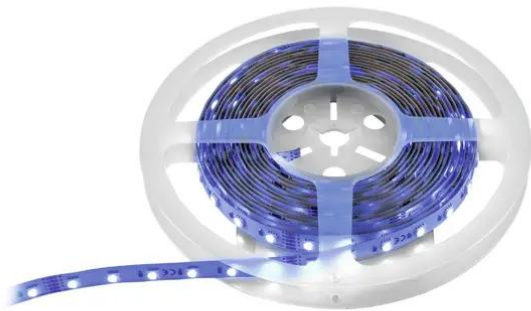

## LED Strip 300 5m RGBWW 24V

Ruban de LED souple, RGB et blanc chaud

Réf. : 50530141

GTIN: 4026397631333

### Caractéristiques:

---

- Bande LED flexible pour l'éclairage décoratif
- Des matériaux de haute qualité et une construction solide garantissent une longue durée de vie et un excellent rendu des couleurs
- Divisible de manière variable en segments
- Verso autocollant
- Livraison sur bobine plastique
- Câble d'alimentation, connecteur droit et flexible disponibles en accessoires
- 300 LED SMD 5050 4in1 RGB/WW (mélange de couleurs homogène)
- Commandé via Contrôleur du système
- Bon indice de rendu de couleur (IRC)
- Pour des domaines d'application tels que: Agencement de salons et magasin; clubs/écoles de danse; installation; Restaurants, bars et hôtels
- Fonctionnement silencieux