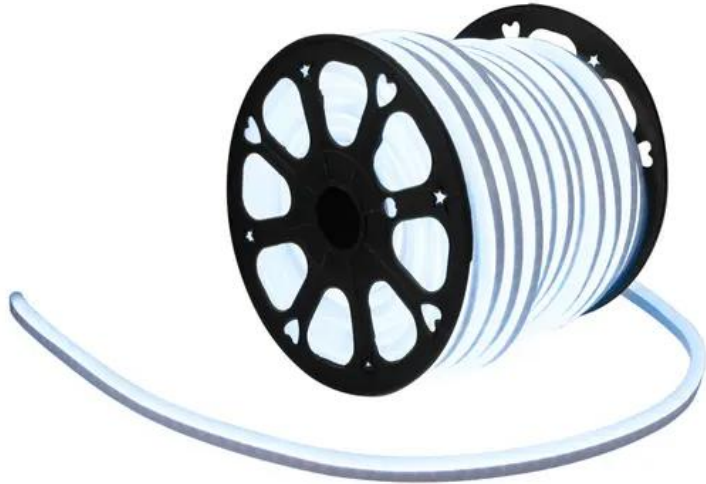

## EUROLITE LED Neon Flex 230 V Slim blanc froid 100 cm

Tuyau flexible avec LED néon, luminaire décoratif

Réf. : 50499806

GTIN: 4026397618693

### Caractéristiques:

- Conception compacte pour un encombrement minimal
- S'allume comme un néon conventionnel
- Contrôleur DMX et contrôleur de base simple avec câble d'alimentation disponibles en accessoires
- Pas d'installation compliquée, pas de verre cassable, pas de risque d'électrocution, pas de coûts d'entretien élevés et pas de consommation électrique importante
- LED protégées de manière optimale dans un matériau rond flexible entièrement en plastique, peut être plié dans un rayon allant jusqu'à 4 cm
- Un rouleau contient 50 pièces découpables de 100 cm chacune
- Veuillez indiquer la longueur souhaitée lors de la commande
- Prix par segment (100 cm)
- Vous pouvez commander autant de pièces de la longueur indiquée que vous le souhaitez, jusqu'à une longueur totale maximale de 100 mètres
- Les différents segments peuvent être combinés entre eux grâce à des connecteurs
- Matériel de montage adapté tel que câble d'alimentation, différents connecteurs, gaine thermorétractable, embout et canaux en aluminium disponibles comme accessoires
- Fonctionnement en 230 V sans transformateur
- Dimmable
- 120 LED SMD 5050 blanc froid (CW)
- Commandé via accessoire
- Convient à une utilisation en extérieur IP44
- Modèles à disponibles
- Pour des domaines d'application tels que: Clubs/écoles de danse; Agencement de salons et magasin; installation; Restaurants, bars et hôtels
- Fonctionnement silencieux
- Possibilité d'utilisation: Montage mural