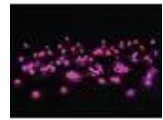

EUROLITE Guirlande lumineuse LED marbre 80 LED SC rouge/bleu

Guirlande lumineuse aux petites boules LED et aux divers programmes rouges/bleus

Réf. : 50499105

GTIN: 4026397457582

Caractéristiques:

- Peut également être utilisé comme éclairage indirect
- 80 LED enfermées dans une sphère en plastique dur transparente et légèrement satinée
- Switching Colors (SC) : commute en continu les couleurs à un intervalle de temps fixe
- La fonction de mémoire enregistre le dernier réglage lors de l'arrêt de l'appareil
- 80 LED R/B
- 9 programmes de spectacle intégrés
- Convient à une utilisation en extérieur
- Pour des domaines d'application tels que: Cave aménagée pour les fêtes; décoration; Restaurants, bars et hôtels
- Fonctionnement silencieux
- Possibilité d'utilisation: Volant