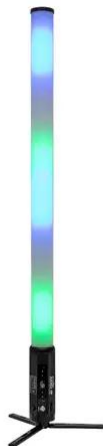

## AKKU IP Pixel Tube 360° PRO CRMX

Battery-powered IP pixel tube with RGB/CW/WW color mixing, 360° beam angle and CRMX receiver

Réf. : 41700420

GTIN: 4026397742268

### Caractéristiques:

---

- Récepteur sans fil intégré pour le fonctionnement du CRMX
- Sans fil, flexible et polyvalent
- Durée de fonctionnement jusqu'à 8,5h en fonction du programme utilisé
- Chargement automatique intégré et affichage de l'état
- 144 LED 0,5 W SMD 5050 5in1 PCL RGB/CW/WW (mélange de couleurs homogène)<BR>24 segments pouvant être commandés individuellement
- Dimmer électronique; vitesse du variateur (réponse à un saut) réglable; mélange de couleurs réglable; macros couleurs pré-réglé; balance des blancs réglable; sélection du programme manuel; animations en couleur with two adjustable colors; fonction d'éclairage de secours en cas de panne de courant réglable; mode économie d'énergie
- 53 programmes de spectacle intégrés
- Choix de couleur direct pour 37 couleurs prédéfinies