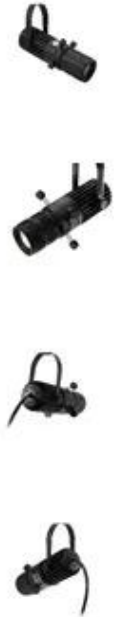

EUROLITE LED Mini PFE-12 WW

Fanless spotlight with 12 W COB LED, adjustable light beam shape, color rendering index (CRI) >90

Réf. : 40001761

GTIN: 4026397742091

Caractéristiques:

- 4 curseurs de diaphragme
- 1 LED COB (Chip-on-board) blanc chaud (WW)
- Mise au point manuelle
- Effet de spot
- L'appareil est refroidi par refroidissement par convection passive
- Montage facile
- Avec un Angle de départ de 28°
- Indice de rendu de couleur (IRC) très élevé
- Avec étrier
- Modèles à disponibles
- Pour des domaines d'application tels que: Clubs/écoles de danse; décoration; Agencement de salons et magasin; Restaurants, bars et hôtels; vidéo et photographie; Publicité/vitrine
- Fonctionnement très silencieux
- Possibilité d'utilisation: Volant

Logistique

EAN / GTIN: 4026397742091

Poids: 0,67 kg

Longueur: 0.24 m

Largeur: 0.20 m

Hauteur: 0.14 m

Données techniques:

Alimentation électrique:	230 V AC, 50 Hz
Puissance totale de raccordement:	12 W
Classe de protection:	SK I
Branchement électrique:	Fixe câble d'alimentation à prise contact de protection Tramite

Conception du câble:	3 x 0,75 mm ² H05VV-F
Type de lampe:	Lampe LED
Type de LED:	1 x COB (Chip-on-board) blanc chaud (WW)
Équipement:	Mise au point manuelle
Refroidissement:	Refroidissement par convection passive
Construction:	Montage facile
Angle de départ:	28°
Angle de départ (1/2 pic):	28°
Température de couleur:	2778K
Rendu de couleur (CRI):	98 Ra
Puissance d'éclairage en lux (lx):	Blanc chaud (WW) 1 m : 2388 lx, 3 m : 282,5 lx, 6 m : 70,06 lx
Flux lumineux:	960 lm
Couleur du boîtier:	Noir mat
Système d'enregistrement:	Étrier
Matériau:	Aluminium coulé
Dimension:	Longueur : 19 cm Largeur : 8,5 cm Hauteur : 12,5 cm
Poids:	0,50 kg
Classification du bruit:	Classe 1 (bruits très légers, adaptés aux environnements sensibles au bruit)
Catégorie d'efficacité énergétique (A - G):	F

Contenu de la livraison:

- 1 x Projecteur
- 1 x Clé
- 1 x Mode d'emploi