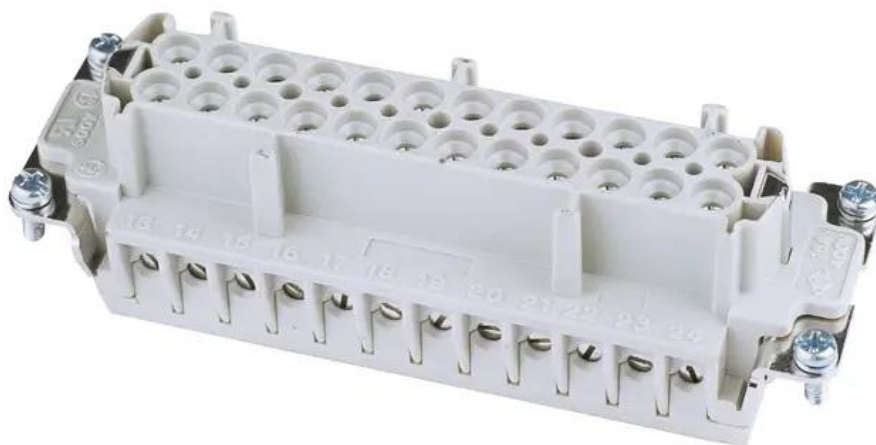

Creating Connectors

ILME Insert femelle 24 broches 16 A, borne à visser

Réf. : 30351500

GTIN: 8015747032582

Caractéristiques:

- Made in Europe

Données techniques:

Poids: 0,12 kg

Logistique

EAN / GTIN: 8015747032582

Poids: 0,12 kg

Longueur: 0.11 m

Largeur: 0.03 m

Hauteur: 0.04 m

Contenu de la livraison: