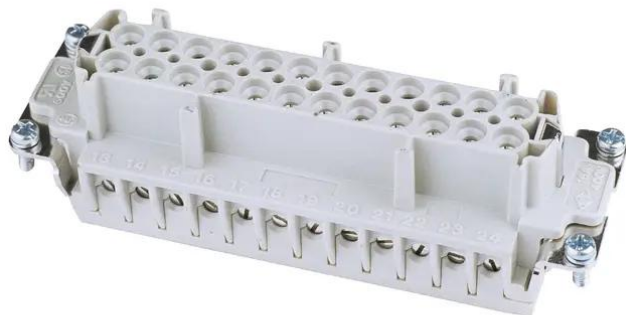

Creating Connectors

Insert femelle 24 broches 16 A, borne à visser

Réf. : 30351500

GTIN: 8015747032582

Creating Connectors

Insert femelle 24 broches 16 A, borne à visser

Réf. : 30351500

GTIN: 8015747032582