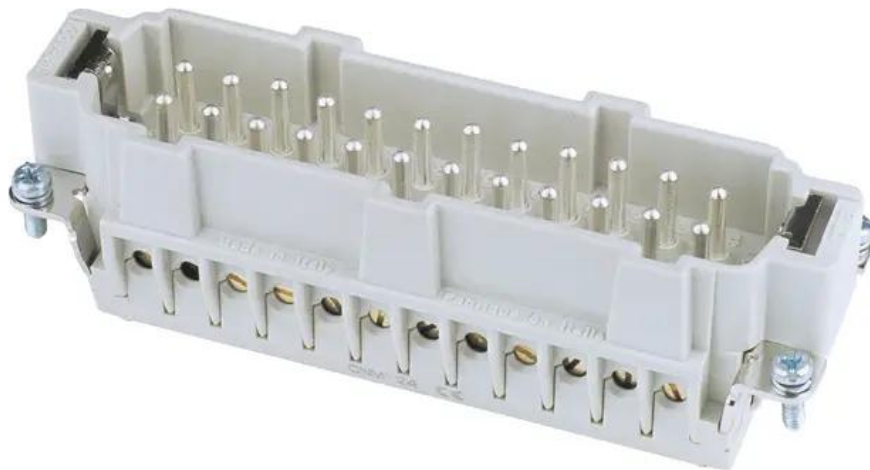

Creating Connectors

ILME Insert mâle 24 broches 16 A, borne à visser

Réf. : 30351450

GTIN: 8015747033305

Caractéristiques:

- Made in Europe

Données techniques:

Poids: 0,12 kg

Logistique

EAN / GTIN: 8015747033305

Poids: 0,12 kg

Longueur: 0.11 m

Largeur: 0.03 m

Hauteur: 0.04 m

Contenu de la livraison: