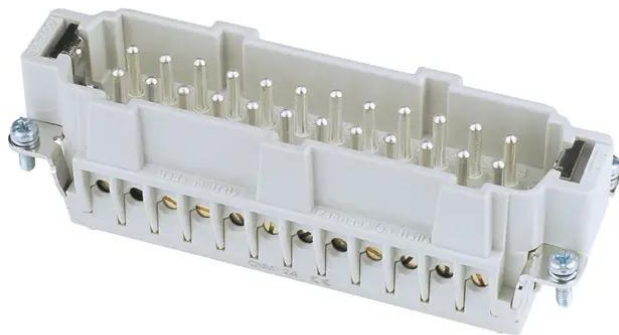

Creating Connectors

## Insert mâle 24 broches 16 A, borne à visser

Réf. : 30351450

GTIN: 8015747033305

Creating Connectors

## Insert mâle 24 broches 16 A, borne à visser

Réf. : 30351450

GTIN: 8015747033305