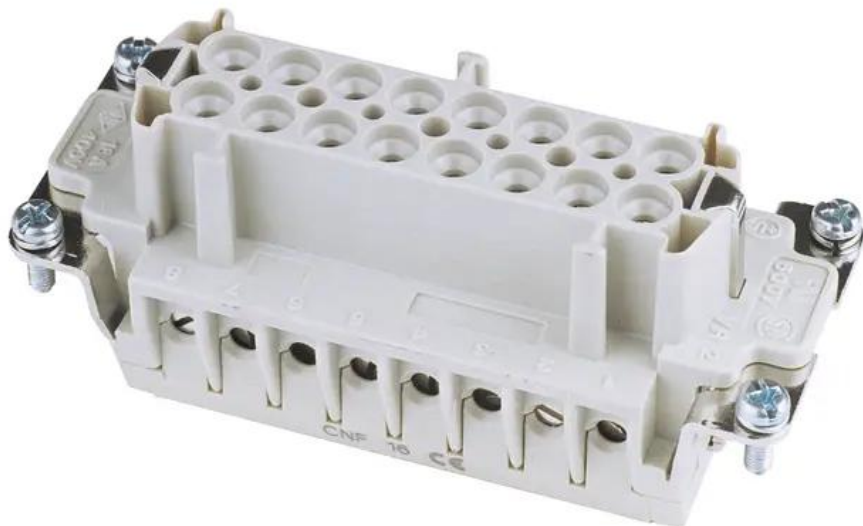

Creating Connectors

## ILME Insert femelle 16 broches 16 A, borne à visser

Réf. : 30351100

GTIN: 8015747032346

### Données techniques:

Poids: 0,09 kg