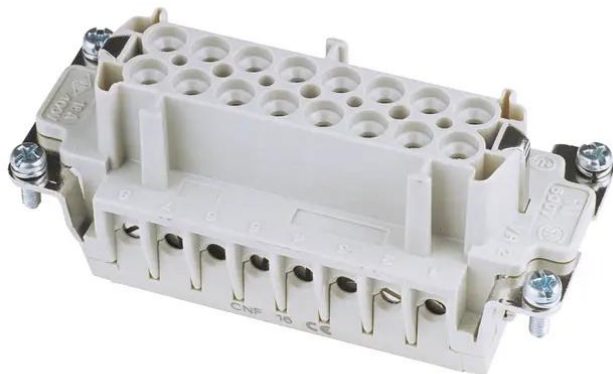

Creating Connectors

Insert femelle 16 broches 16 A, borne à visser

Réf. : 30351100

GTIN: 8015747032346

Creating Connectors

Insert femelle 16 broches 16 A, borne à visser

Réf. : 30351100

GTIN: 8015747032346