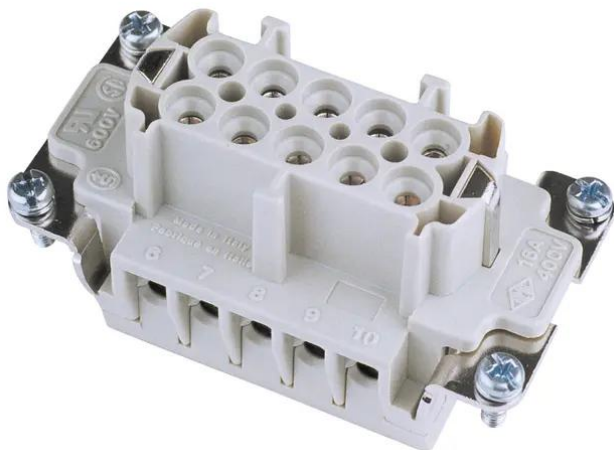

Creating Connectors

## Insert femelle 10 broches 16 A, borne à visser

Réf. : 30350750

GTIN: 8015747032193

Creating Connectors

## Insert femelle 10 broches 16 A, borne à visser

Réf. : 30350750

GTIN: 8015747032193