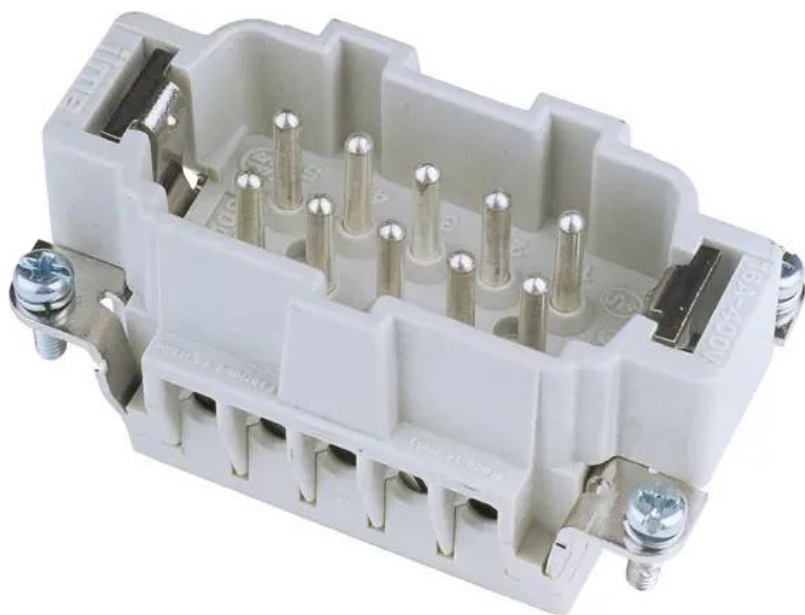

Creating Connectors

ILME Insert mâle 10 broches 16 A, borne à visser

Réf. : 30350700

GTIN: 8015747032919

Caractéristiques:

- Made in Europe

Données techniques:

Plage de serrage:	Mm ²
Poids:	0,06 kg

Logistique

EAN / GTIN: 8015747032919

Poids: 0,06 kg

Longueur: 0.07 m

Largeur: 0.04 m

Hauteur: 0.04 m

Contenu de la livraison: