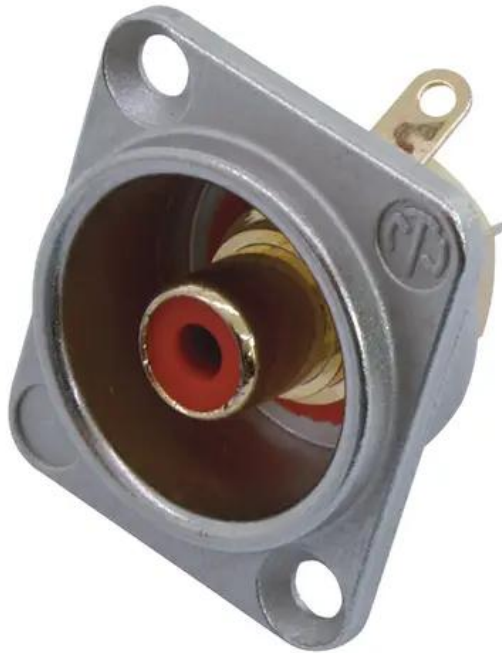

NEUTRIK Connecteur encastrable RCA rouge NF2D2Réf. : 30204055
GTIN: 4026397534276**Caractéristiques:**

- Made in Europe

Données techniques:

Type de prise:	RCA (F)
Construction:	Version encastrable
Poids:	0,05 kg

LogistiqueEAN / GTIN: 4026397534276
Poids: 0,05 kg
Longueur: 0.03 m
Largeur: 0.03 m
Hauteur: 0.03 m**Contenu de la livraison:**